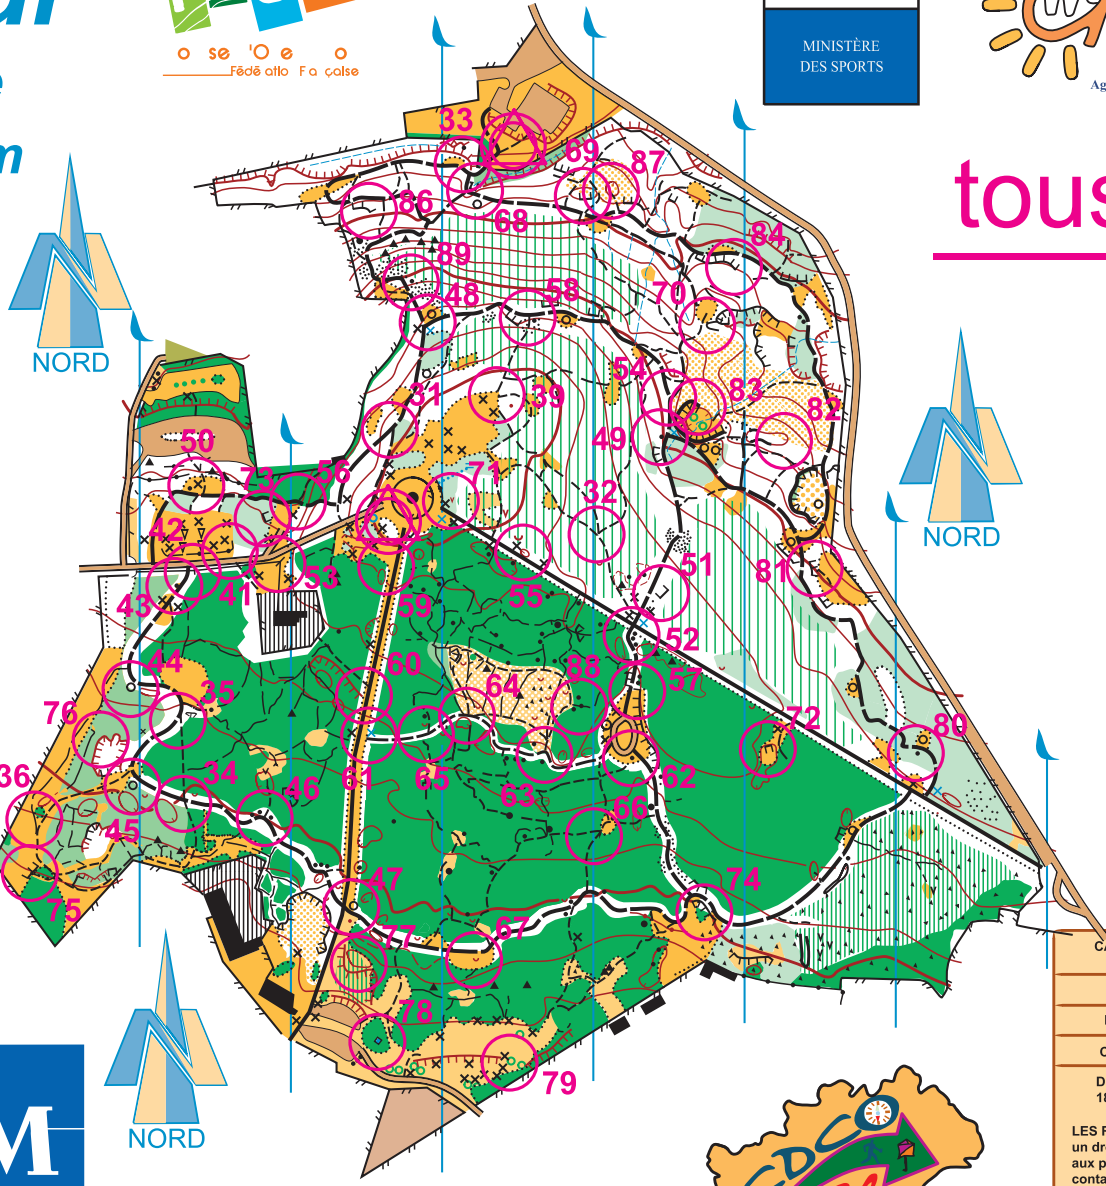

Montmaur

Echelle : 1/5 000e

Equidistance : 3 m

© F.F.C.O. 2012 "Toute reproduction ou adaptation, sous quelque forme et par quelque procédé que ce soit, même partielle est interdite."

tous postes

LEGENDE	
	route principale
	route secondaire
	route forestière
	chemin carrossable
	sentier
	sentier peu visible
	construction
	ruine
	clôture franchissable
	infranchissable
	borne X objet particulier
	ligne électrique
	mur en pierre
	en ruine
	obstacle parcours santé
	table
	courbe de niveau
	talus
	dépression
	colline
	butte
	trou
	ravine
	terrain accidenté
	rocher: petit
	grand
	pierrier
	groupe de rochers
	falaise
	infranchissable
	franchissable
	puits, fontaine
	source X élément particulier
	lac
	marais
	ruisseau
	forêt : course facile
	difficile
	impénétrable
	sous-bois: course difficile
	course très difficile
	arbre particulier
	terrain découvert
	arbre isolé
	encombré
	terrain semi-ouvert
	parkings
	terrain de sport, aire de jeux
	limite précise, imprécise
	pénétrabilité de la forêt
	100% 80% 60% 40% 20% 0%
	et de la végétation basse

CARTE DE COURSE D'ORIENTATION 34.12.2003	
Relevés Terrain: 2003	Dessin: Correction 2008
Martin Ziegler	Martin Ziegler
Carte de base: 2003	
Distribution: Mairie de Montpellier Service des Sports 18 rue Frederic Mistral 34000 Montpellier Tel 04 67 34 72 73	
LES RESTRICTIONS : la possession de cette carte n'implique pas un droit d'accès permanent, une autorisation doit être demandée aux propriétaires des terrains (ONF ou autres, mettre les N° des contacts). Toute reproduction ou adaptation, sous quelque forme et par quelque procédé que ce soit, même partielle, est interdite.	
© F. F. C. O Année 2012	