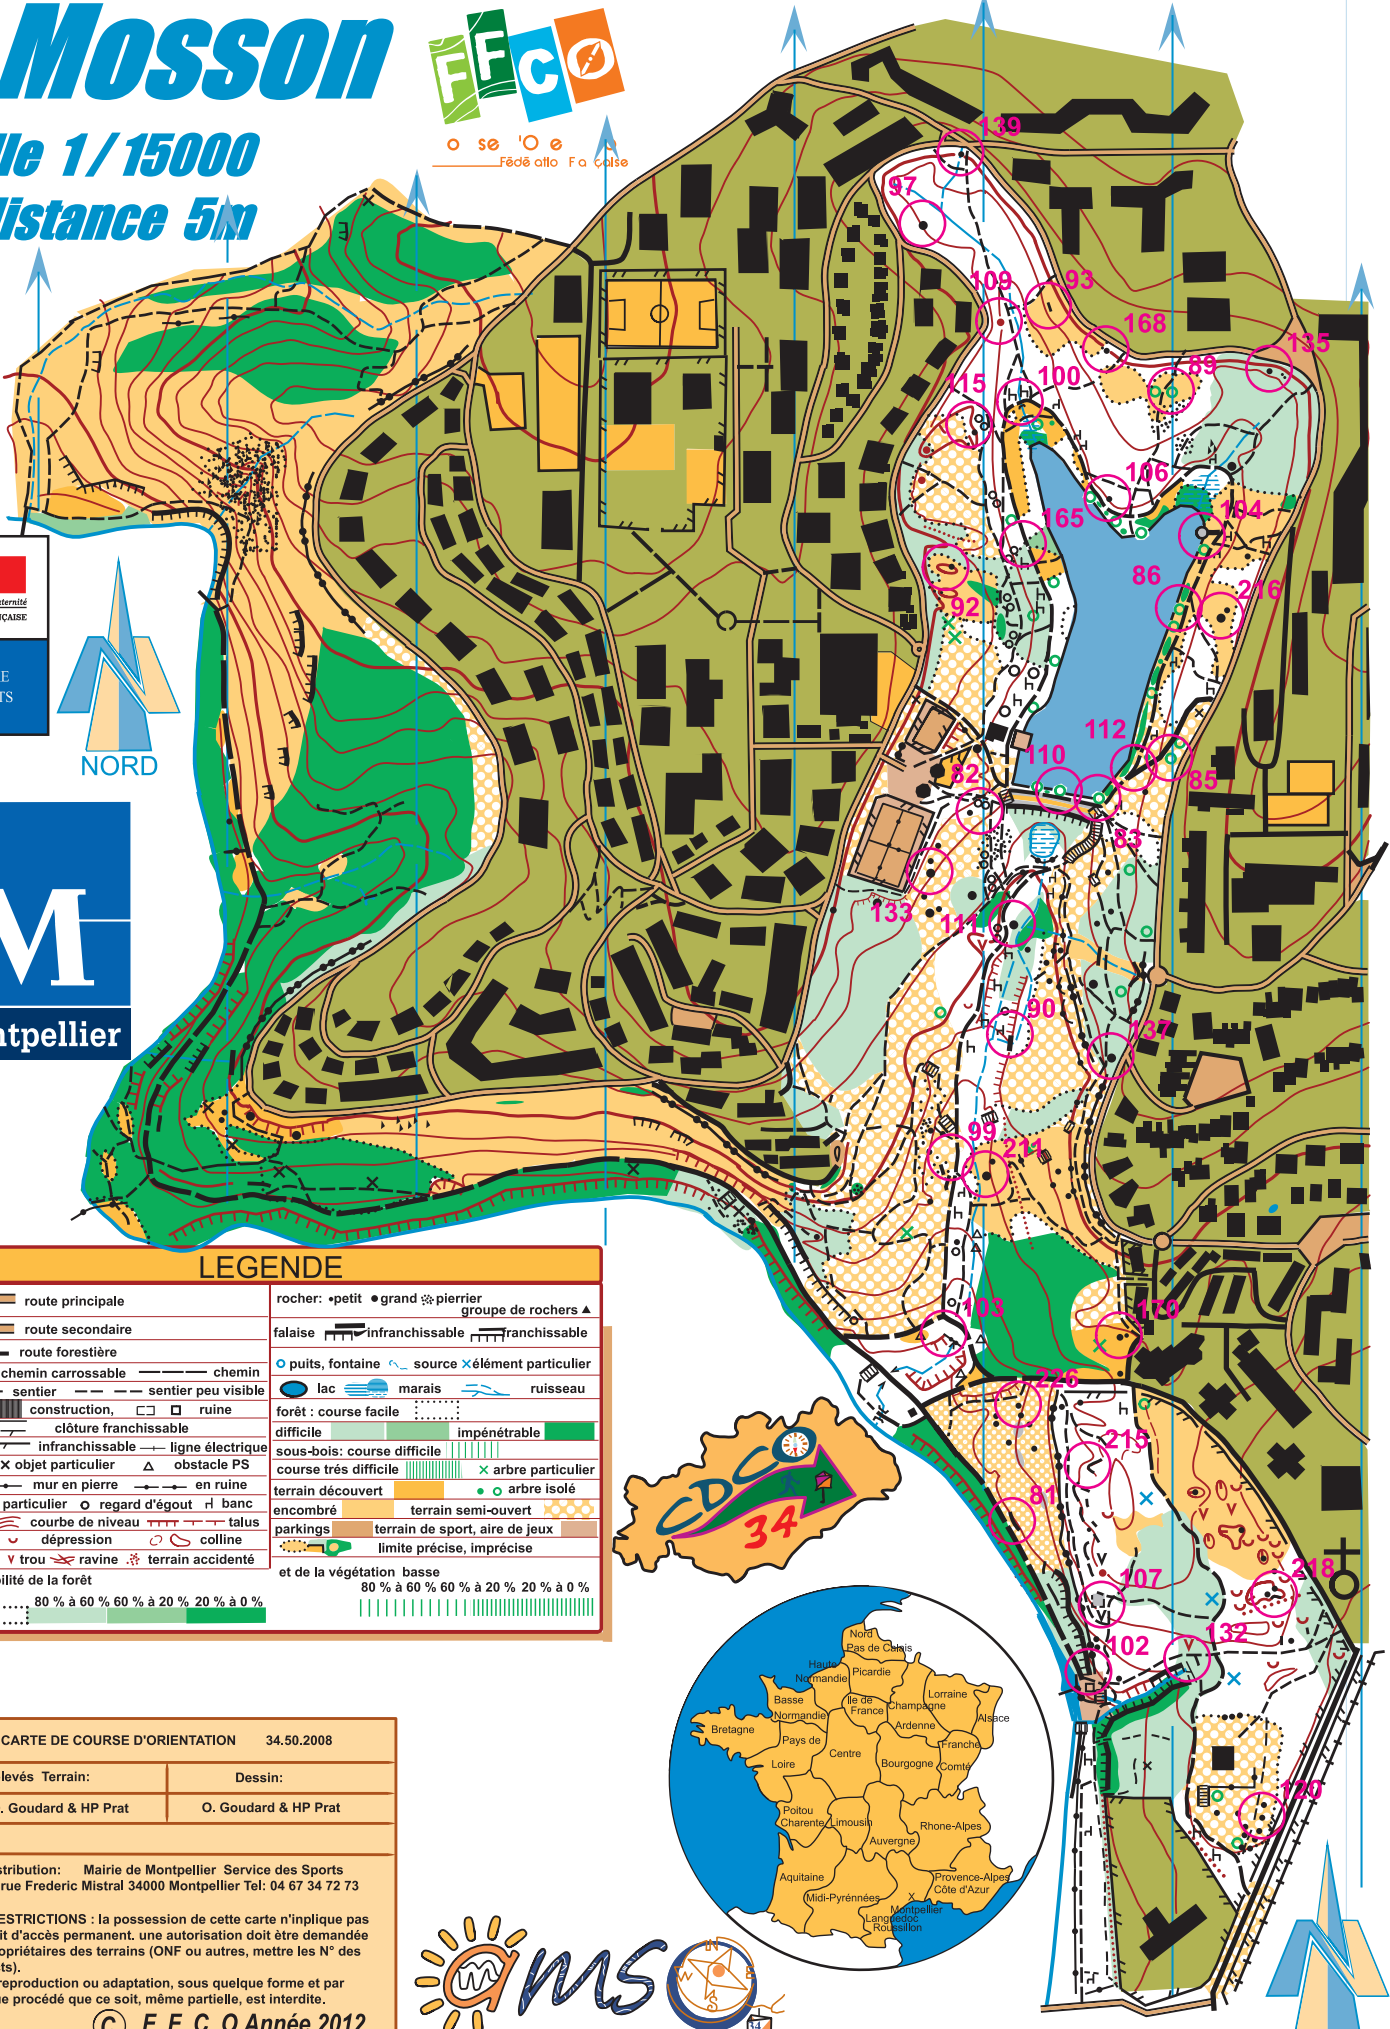

LEGENDE

route principale	rocher: •petit •grand ❄pierrier
route secondaire	groupe de rochers ▲
route forestière	falaise
chemin carrossable	infranchissable
sentier	franchissable
sentier peu visible	puits, fontaine
construction	source
ruine	élément particulier
clôture franchissable	lac
infranchissable	marais
ligne électrique	ruisseau
borne X objet particulier	forêt: course facile
obstacle PS	difficile
mur en pierre	sous-bois: course difficile
regard d'égout	course très difficile
banc	terrain découvert
courbe de niveau	terrain semi-ouvert
talus	encombré
dépression	parkings
colline	terrain de sport, aire de jeux
butte	limite précise, imprécise
trou	
ravine	
terrain accidenté	
et de la végétation basse	
80% à 60% 60% à 20% 20% à 0%	
100% 80% à 60% 60% à 20% 20% à 0%