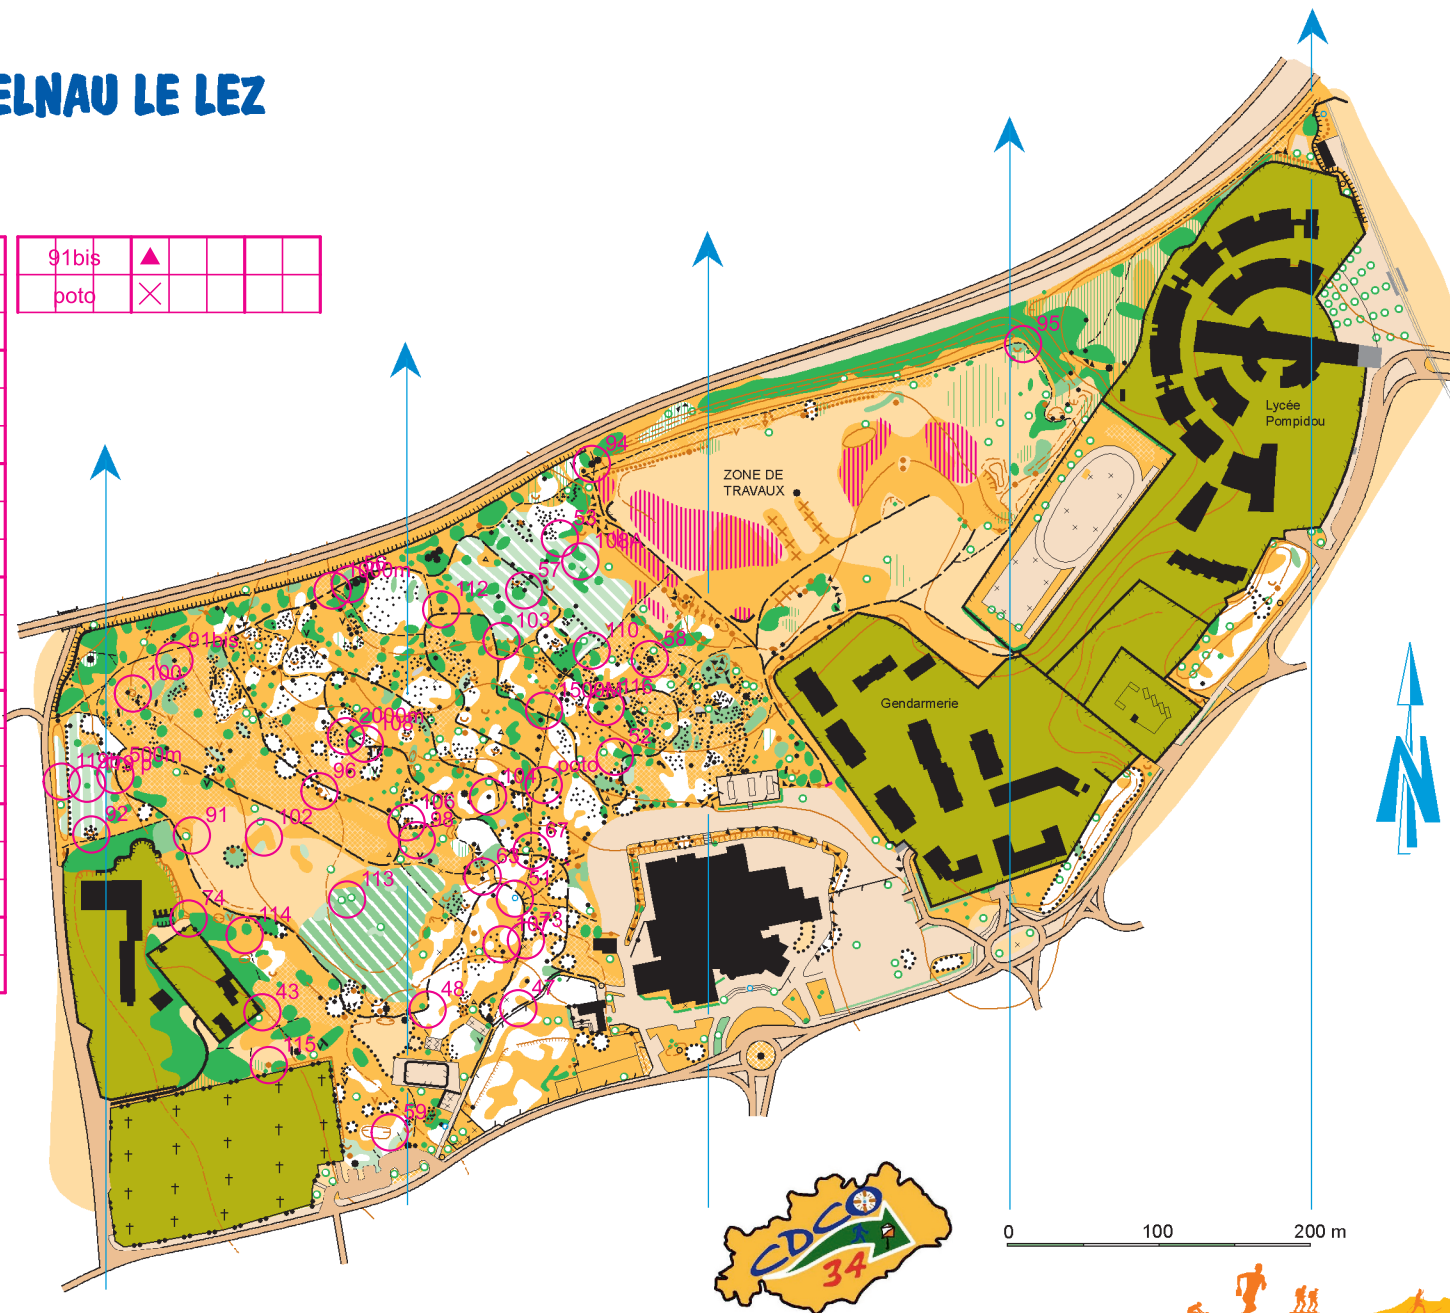

## LE PALAIS DES SPORTS - CASTELNAU LE LEZ

Echelle : 1/5000  
Equidistance : 5m

1000m	×		
1500M	×		
2000m	×		
500m	×		
43	↗	↘	
47	↗		
48	↗	<	
51	↗		
52	←	⊙	
53	↗	⊙	
56	←	⊙	
57	↖	▲	
58	↗	▲	
59	⊙	⊙	
63	↗	⊥	
67	×		
73	→	⊙	
74	↗	↖	⊙
108A	↑	⊙	
91	△	⊙	

92	⊙	⊙	
94	↖	▲	
95	↗	<	
96	•		
98	⊙	⊙	
100	⊙		
102	⊙		
103	⊙	⊙	
104	▲		
106	•		
107		⊙	
108	×		
110	↗	<	
112	▲		
113	△	△	⊥
114	⊙	⊙	
115	•	⊙	
116		▲	
119b	⊙	—	⊥
119p	↖	⊙	

91bis	▲		
poto	×		

Carte de course d'orientation N° 2014-D34-074	
Carte de base : photogrammetrie	Surface : 036 km²
Relevés : Philippe GERAL	Dessin : Philippe GERAL
Distribution : CDCO 34	
La possession de cette carte n'implique pas un droit d'accès permanent. Une autorisation doit être demandée aux propriétaires des terrains. Autorisation d'accès (mairie, ONF, etc.) :	
Numéro d'urgence : 15 ou 112	
Toute reproduction ou adaptation sous quelque forme et par quelque procédé que ce soit, même partielle, est interdite.	©FFCO-2014
Coordonnées CDCO : cdco34@yahoo.fr	