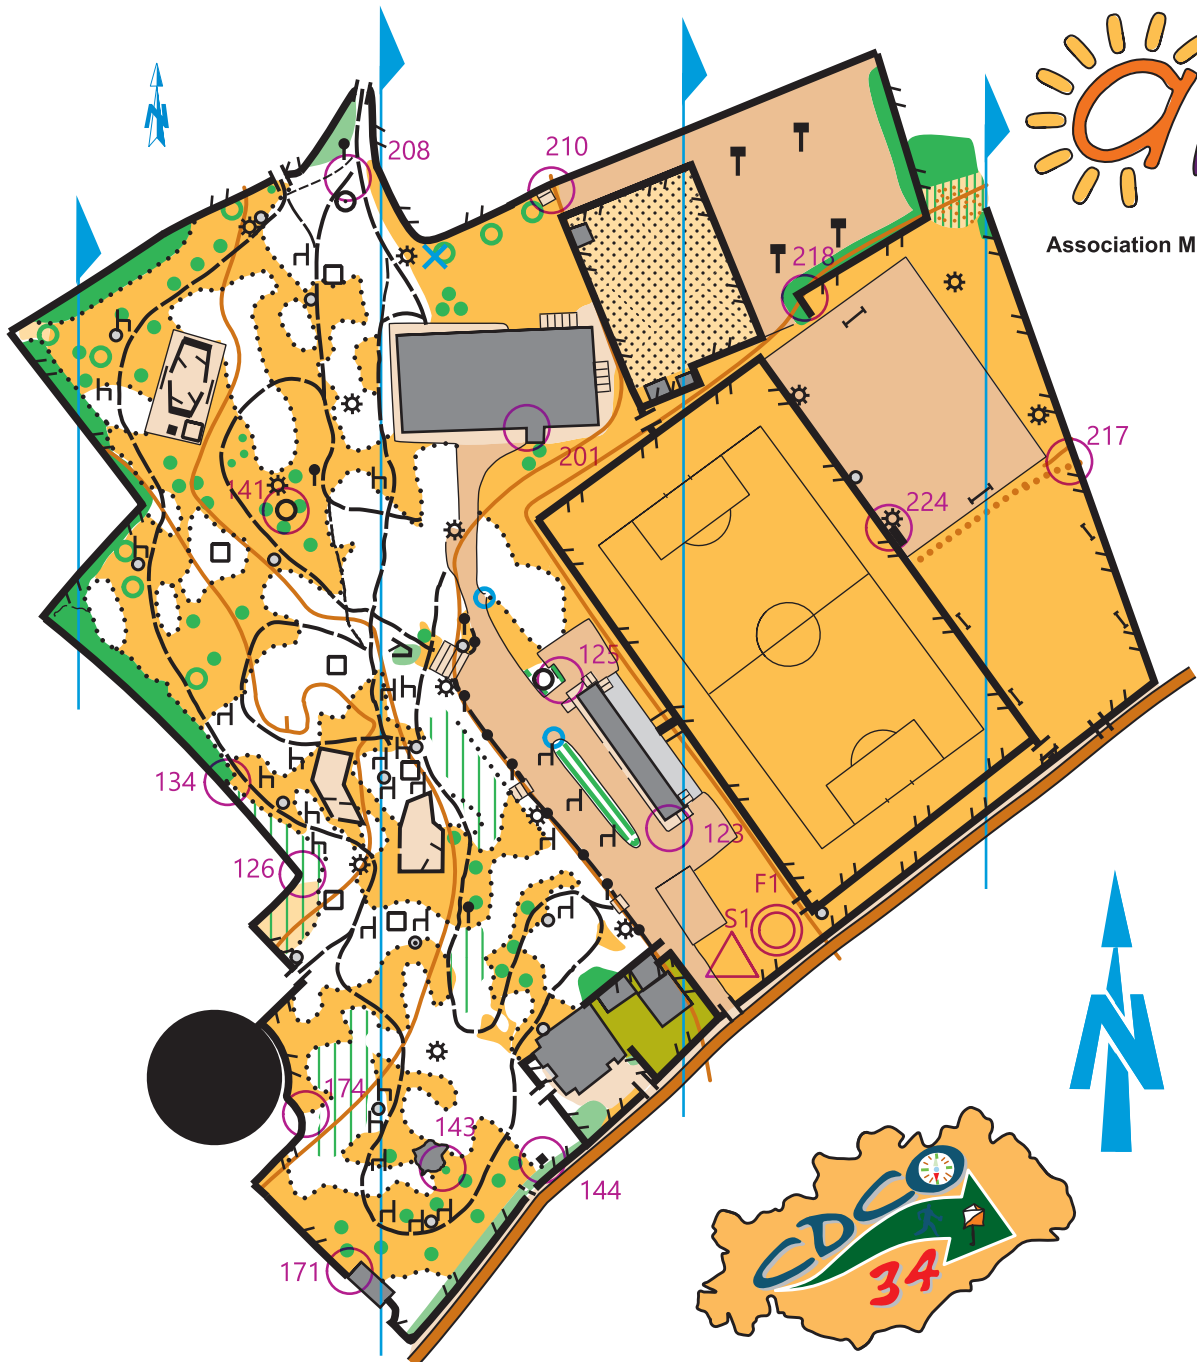

Association Montpellier Sports d'Orientation Hérault
www.amso34.fr

PARC DE LA RAUZE

Echelle : 1/2000
Equidistance: 1m

▷ S1				
123				
125				
126				
134				
141				
143				
144				
171				
174				
201				
208				
210				
217				
218				
224				

LÉGENDE

	Route Principale		Route																			
	chemin carrossable		Chemin																			
	Sentier		sentier peu visible																			
	Construction		Construction																			
	Clôture franchissable		infranchissable																			
	Borne		objet particulier		Lampadaire																	
	table		Poubelle		banc		Panneau		Poteau basket													
	Mur en pierre		passage		Courbe de niveau		talus		Dépression		colline											
	Butte, trou		terrain accidenté		Rocher: petit		grand		Falaise		infranchissable		franchissable									
	borne incendie		point d'eau, fontaine		Lac		marais		ruisseau		Végétation: course difficile		impénétrable									
	Sous-bois: course difficile		course très difficile		Forêt: arbre isolé		buisson		Terrain découvert		encombré		Allée, parterre		Escalier		Parking, zone goudronnée		terrain sablonneux		zone d'habitations	
	Limite précise, imprécise																					
	pénétrabilité de la forêt																					
	100%		80% à 60%		60% à 20%		20% à 0%															
	et de la végétation basse																					

Carte de course d'orientation N°2011-D34-060
 Carte de base : cadastre Surface : 0.07 km2
 Relevés : HP, Prat Dessin : HP, Prat
 Distribution : CDCO34
 La possession de cette carte n'implique pas un droit d'accès permanent.
 Une autorisation doit être demandée aux propriétaires des terrains.
 Autorisation d'accès (mairie, ONF, etc.):
 Numéro d'urgence : 15 ou 112
 Toute reproduction ou adaptation sous quelque forme et par quelque procédé que ce soit, même partielle, est interdite.
 ©FFCO-2011
 Coordonnées CDCO : cdco34@yahoo.fr