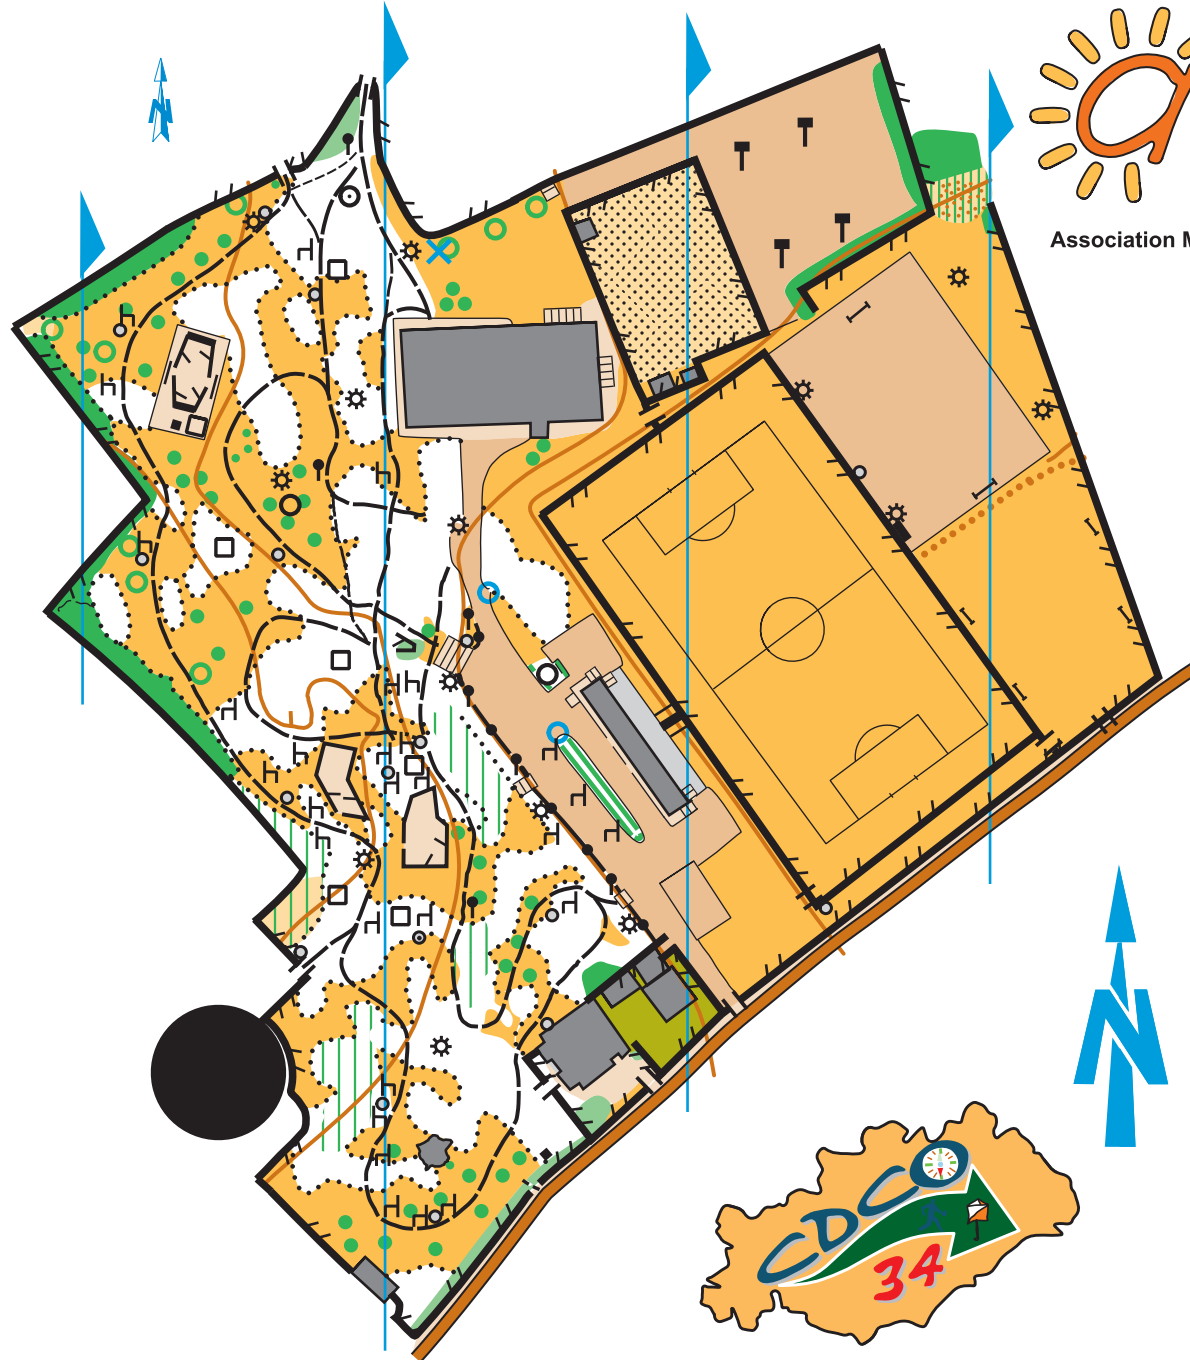

Association Montpellier Sports d'Orientation Hérault
www.amso34.fr

PARC DE LA RAUZE

Echelle : 1/2000
Equidistance: 1m

LÉGENDE	
	Route Principale
	Route
	chemin carrossable
	Chemin
	Sentier
	sentier peu visible
	Construction
	Construction
	Clôture franchissable
	infranchissable
	Borne
	objet particulier
	Lampadaire
	table
	Poubelle
	banc
	Panneau
	Poteau basket
	Mur en pierre
	passage
	Courbe de niveau
	talus
	Dépression
	colline
	Butte
	trou
	terrain accidenté
	Rocher : petit
	grand
	Falaise : infranchissable
	franchissable
	borne incendie
	point d'eau, fontaine
	Lac
	marais
	ruisseau
	Végétation: course difficile
	impénétrable
	Sous-bois: course difficile
	course très difficile
	Forêt, arbre isolé
	buisson
	Terrain découvert
	encombré
	Allée, parterre
	Escalier
	Parking, zone goudronnée
	terrain sablonneux
	zone d'habitations
	Limite précise, imprécise
	penétrabilité de la forêt
	100 %
	80 % à 60 %
	60 % à 20 %
	20 % à 0 %
	et de la végétation basse

Carte de course d'orientation N°2011-D34-060	
Carte de base : cadastre	Surface : 0.07 km2
Relevés : HP, Prat	Dessin : HP, Prat
Distribution : CDCO34	
La possession de cette carte n'implique pas un droit d'accès permanent. Une autorisation doit être demandée aux propriétaires des terrains. Autorisation d'accès (mairie, ONF, etc.):	
Numéro d'urgence : 15 ou 112	
Toute reproduction ou adaptation sous quelque forme et par quelque procédé que ce soit, même partielle, est interdite.	©FFCO-2011
Coordonnées CDCO : cdco34@yahoo.fr	